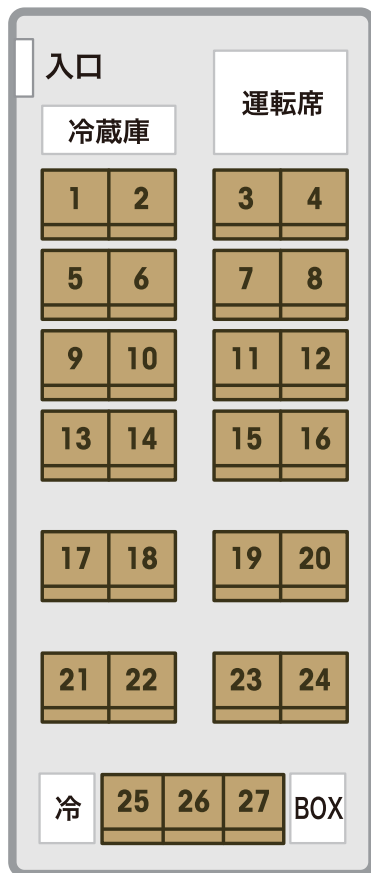

Executive27

正27席

通常時

サロン時

1		11		21	
2		12		22	
3		13		23	
4		14		24	
5		15		25	
6		16		26	
7		17		27	
8		18			
9		19			
10		20			