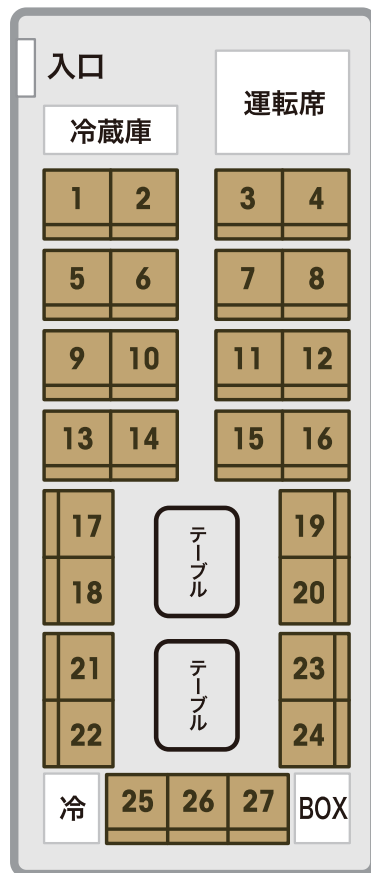

Executive27

正27席

通常時

サロン時

1		11		21	
2		12		22	
3		13		23	
4		14		24	
5		15		25	
6		16		26	
7		17		27	
8		18			
9		19			
10		20			