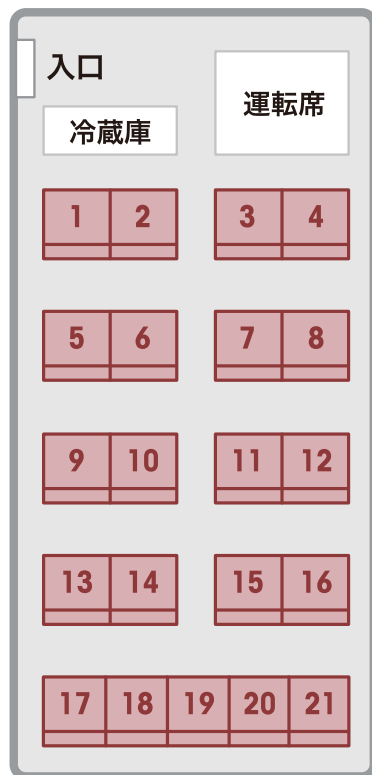

# Premium 21

正21席

通常時

サロン時

1		11	
2		12	
3		13	
4		14	
5		15	
6		16	
7		17	
8		18	
9		19	
10		20	
		21	