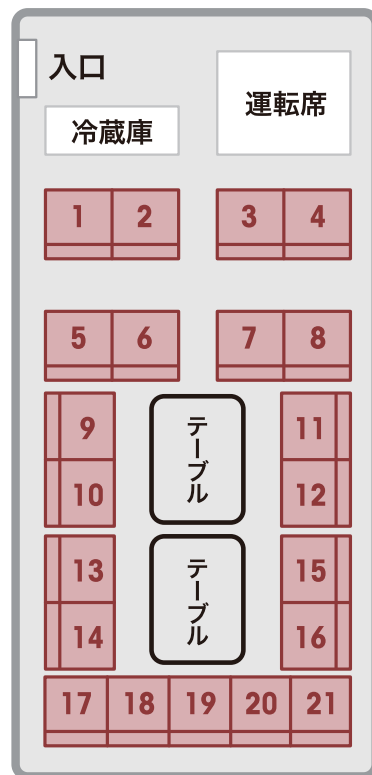

# Premium 21

正21席

通常時

サロン時

1		11	
2		12	
3		13	
4		14	
5		15	
6		16	
7		17	
8		18	
9		19	
10		20	
		21	