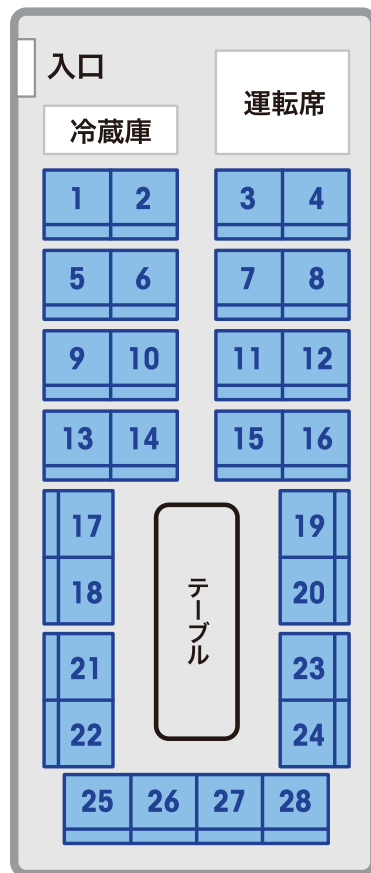

# Royal 28

正28席

通常時

サロン時

1		11		21	
2		12		22	
3		13		23	
4		14		24	
5		15		25	
6		16		26	
7		17		27	
8		18		28	
9		19			
10		20			