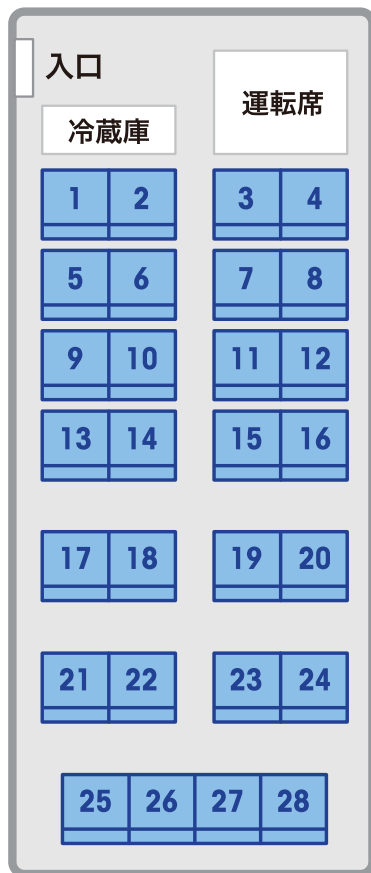

# Royal 28

正28席

通常時

サロン時

1		11		21	
2		12		22	
3		13		23	
4		14		24	
5		15		25	
6		16		26	
7		17		27	
8		18		28	
9		19			
10		20			